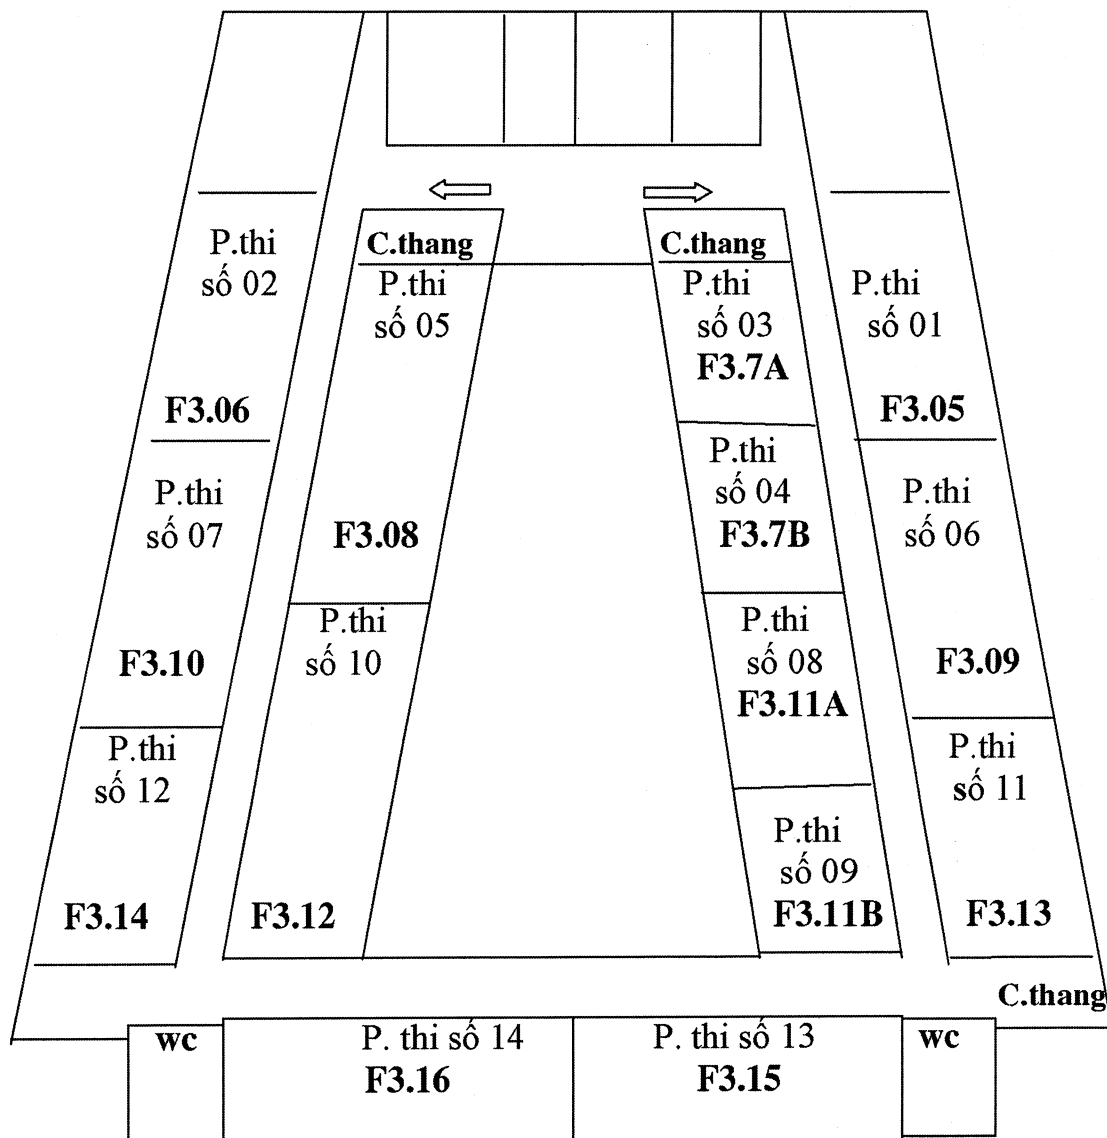

**PHỤ LỤC 2**  
**SƠ ĐỒ ĐIỂM THI CÔNG CHỨC TỈNH NĂM 2021**

**PHÒNG THI (TỪ PHÒNG SỐ 01 ĐẾN PHÒNG SỐ 14)**  
**TẦNG 3 NHÀ F**

# SƠ ĐỒ ĐIỂM THI CÔNG CHỨC TỈNH NĂM 2021

## PHÒNG THI (TỪ PHÒNG SỐ 15 ĐẾN PHÒNG SỐ 30) TẦNG 4 NHÀ F

# SƠ ĐỒ ĐIỂM THI CÔNG CHỨC TỈNH NĂM 2021

PHÒNG THI (TỪ PHÒNG SỐ 31 ĐẾN PHÒNG SỐ 48)  
TẦNG 5 NHÀ F