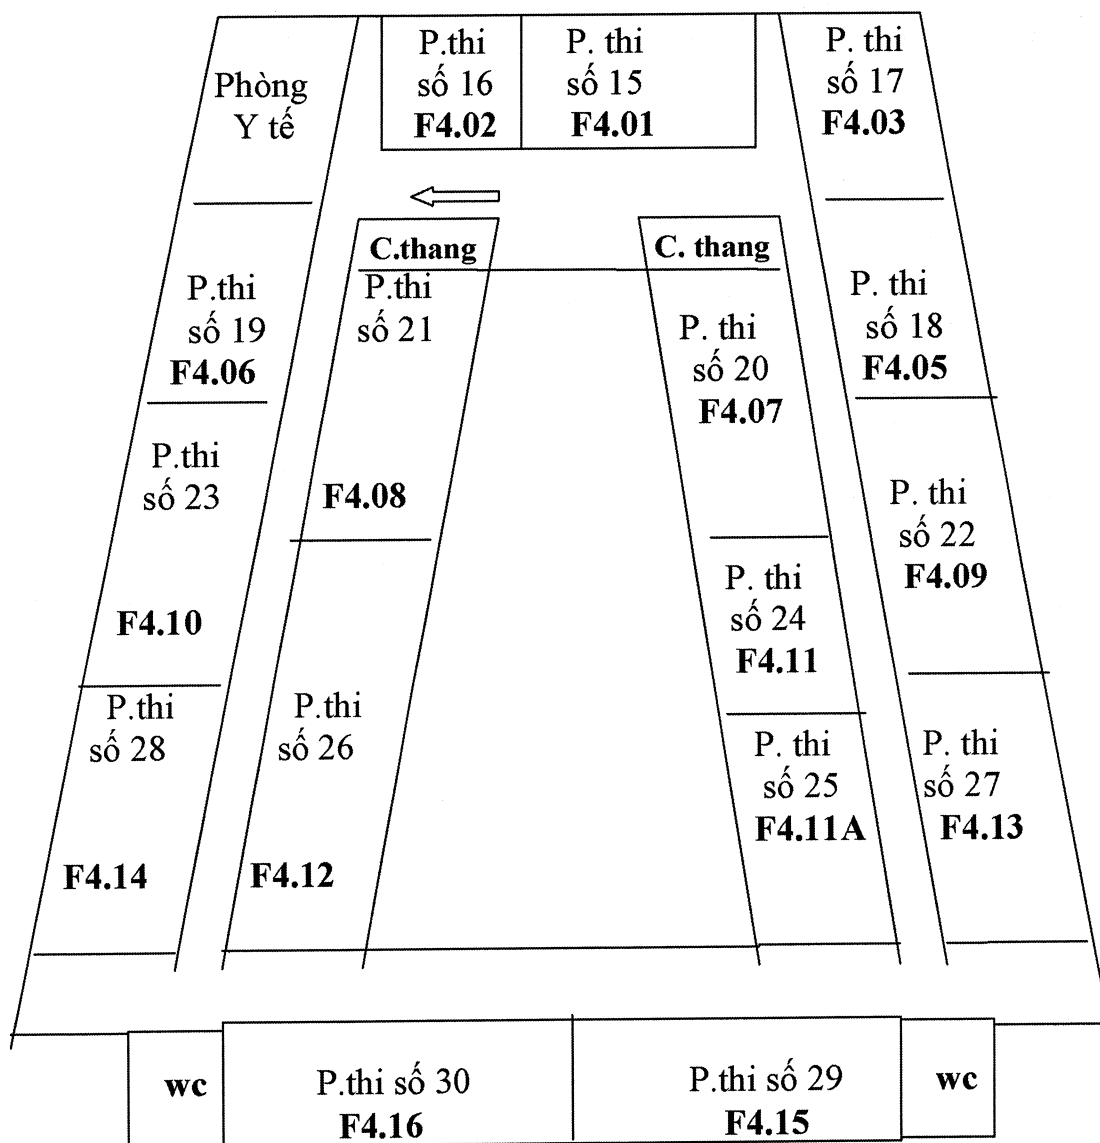

**PHỤ LỤC 2**  
**SƠ ĐỒ ĐIỂM THI CÔNG CHỨC TỈNH NĂM 2021**

**PHÒNG THI (TỪ PHÒNG SỐ 01 ĐẾN PHÒNG SỐ 14)**  
**TẦNG 3 NHÀ F**

# SƠ ĐỒ ĐIỂM THI CÔNG CHỨC TỈNH NĂM 2021

## PHÒNG THI (TỪ PHÒNG SỐ 15 ĐẾN PHÒNG SỐ 30) TẦNG 4 NHÀ F

# SƠ ĐỒ ĐIỂM THI CÔNG CHỨC TỈNH NĂM 2021

PHÒNG THI (TỪ PHÒNG SỐ 31 ĐẾN PHÒNG SỐ 48)  
TẦNG 5 NHÀ F